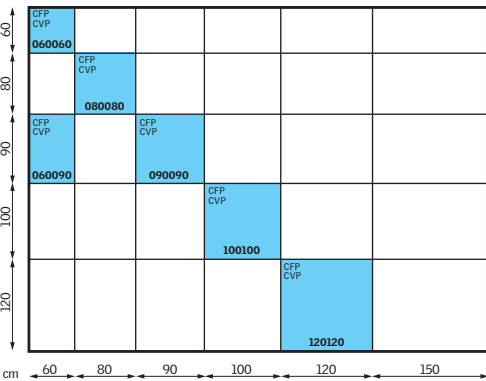

Faste overelementer - monteres over et VELUX takvindu

Takvinduer - åpningsbare

Klassiske takvinduer for uisolerte rom

Faste underelementer (i tak) - monteres under et VELUX takvindu

Fasadelementer - monteres under et VELUX takvindu

Takterrasse

Lystunnel

Vinduskupler - åpningsbare

Standardsortiment i Norge.

Størrelsene som er markert med grå farge og rød tekst, inngår ikke i det norske sortimentet, men kan leveres på forespørsel.

* Vinduer merket med * tilfredsstiller kravene til rømningsvei. Vinduer benyttet som nødutgang må ikke være utstyrt med lås og nøkkel.