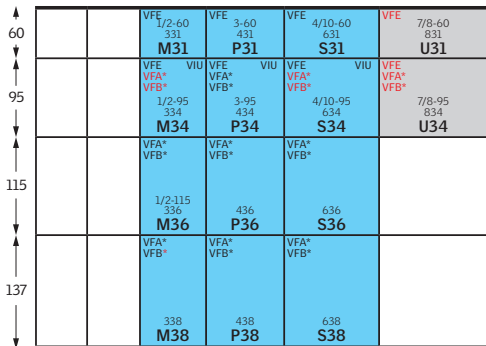

Faste overelementer - monteres over et VELUX takvindu

Takvinduer - åpningsbare

Klassiske takvinduer for uisolerte rom

Faste underelementer (i tak) - monteres under et VELUX takvindu

Fasadelementer - monteres under et VELUX takvindu

Takterrasse

Lystunnel

Vinduskupler - åpningsbare

Standardsortiment i Norge.

Størrelsene som er markert med grå farge og rød tekst, inngår ikke i det norske sortimentet, men kan leveres på forespørsel.

* Vinduer merket med * tilfredsstiller kravene til rømningsvei. Vinduer benyttet som nødutgang må ikke være utstyrt med lås og nøkkel.