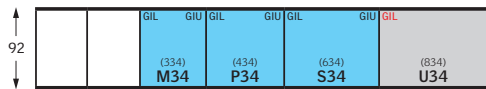

Faste underelementer (i tak) - monteres under et VELUX takvindu