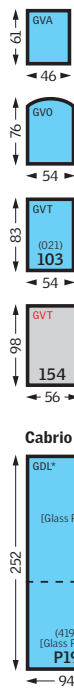

Faste overelementer - monteres over et VELUX takvindu

Takvinduer - åpningsbare

Klassiske takvinduer for uisolerte rom

Faste underelementer (i tak) - monteres under et VELUX takvindu

Fasadelementer - monteres under et VELUX takvindu

Takterrasse

Lystunnel

Vinduskupler - åpningsbare

Standardsortiment i Norge.

Størrelsene som er markert med grå farge og rød tekst, inngår ikke i det norske sortimentet, men kan leveres på forespørsel.

* Vinduer merket med * tilfredsstiller kravene til rømningsvei. Vinduer benyttet som nødutgang må ikke være utstyrt med lås og nøkkel.