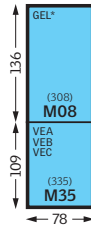

Takterrasse

Lystunnel

Vinduskupler - åpningsbare

Standardsortiment i Norge.

Størrelsene som er markert med grå farge og rød tekst, inngår ikke i det norske sortimentet, men kan leveres på forespørsel.

* Vinduer merket med * tilfredsstiller kravene til rømningsvei. Vinduer benyttet som nødutgang må ikke være utstyrt med lås og nøkkel.