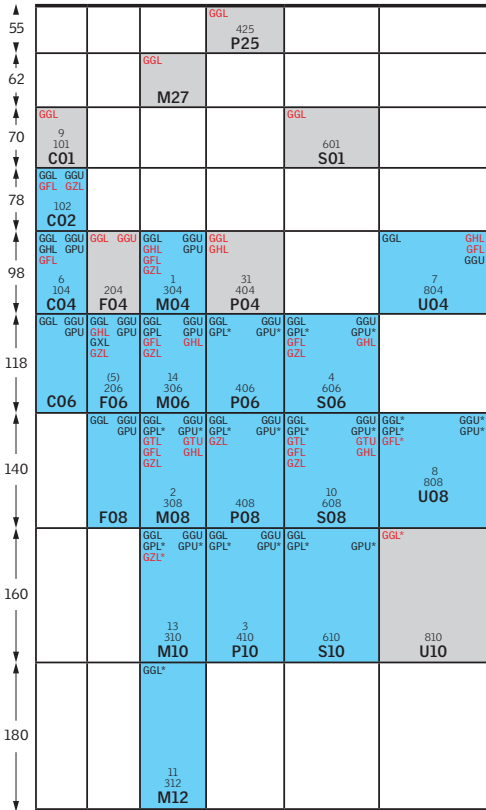

Faste overelementer - monteres over et VELUX takvindu

Takvinduer - åpningsbare

Klassiske takvinduer for uisolerte rom

Faste underelementer (i tak) - monteres under et VELUX takvindu

Fasadelementer - monteres under et VELUX takvindu

Takterrasse

Lystunnel

Vinduskupler - åpningsbare

Standardsortiment i Norge.

Størrelsene som er markert med grå farge og rød tekst, inngår ikke i det norske sortimentet, men kan leveres på forespørsel.

* Vinduer merket med * tilfredsstiller kravene til rømningsvei. Vinduer benyttet som nødutgang må ikke være utstyrt med lås og nøkkel.