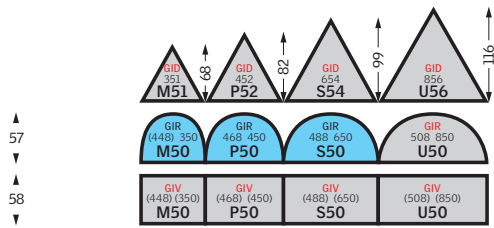

Faste overelementer - monteres over et VELUX takvindu

Takvinduer - åpningsbare

Klassiske takvinduer for uisolerte rom

Faste underelementer (i tak) - monteres under et VELUX takvindu

Fasadelementer - monteres under et VELUX takvindu

Takterrasse

Lystunnel

Vinduskupler - åpningsbare

Standardsortiment i Norge.

Størrelsene som er markert med grå farge og rød tekst, inngår ikke i det norske sortimentet, men kan leveres på forespørsel.

* Vinduer merket med * tilfredsstiller kravene til rømningsvei. Vinduer benyttet som nødutgang må ikke være utstyrt med lås og nøkkel.